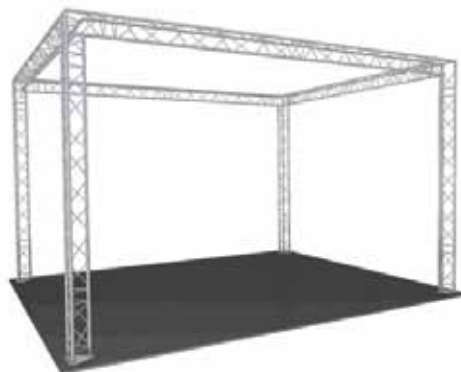

Firmanaam	
Standnummer	
Contactpersoon	
Telefoonnummer	
Datum	
Handtekening	

Uw bestelling van het truss systeem

Op dit formulier kunt u de aangeven van welk truss systeem u gebruik wilt maken. Verzoeken zonder bestelformulier worden niet gehonoreerd.

Staan truss systeem

L x B x H

☐	4 x 4 x 3	€ 595,-	8 x	HQI 150 daglicht armaturen
☐	5 x 5 x 3	€ 615,-	8 x	HQI 150 daglicht armaturen
☐	6 x 6 x 3	€ 695,-	12 x	HQI 150 daglicht armaturen
☐	8 x 8 x 3	€ 775,-	16 x	HQI 150 daglicht armaturen
☐	10 x 10 x 3	€ 865,-	20 x	HQI 150 daglicht armaturen

Prijzen incl. Op- en afbouw. Meerprijs 4 meter hoog € 20,-